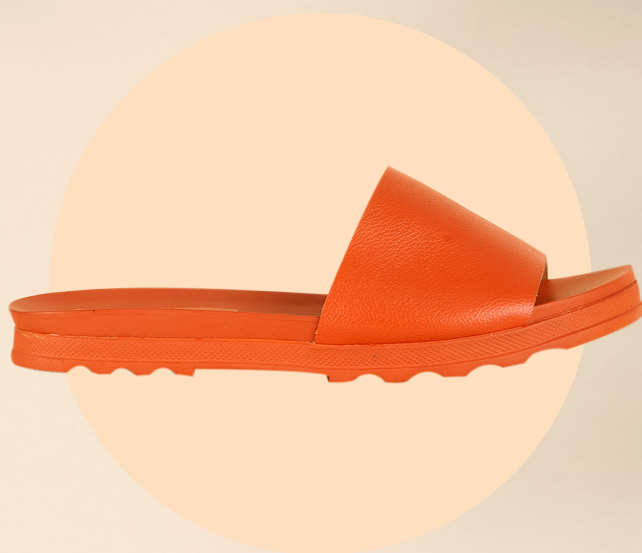

Bolsa Maravilha

R\$ 389,90

REF 04.02.0135

Meia Pata Toque

R\$ 179,90

REF 02.06.0122

Sapatilha Foco

R\$ 109,90

REF 01.01.0580

Sapatilha Boa Vista

R\$ 109,90

REF 01.01.0581

Rasteira Colors

R\$ 129,90

REF 02.01.0397

Rasteira Presença